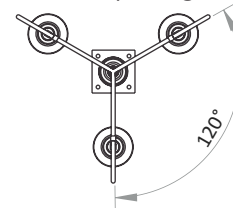

Stâlp iluminat Deco I-II-III 44040710-V

caracteristici

- bază din fontă turnată, grunduită și vopsită în culoare, în două straturi, stâlp intermediar și parte superioară din țeavă de oțel tratate anticoroziv și vopsite
- abajur cu sticlă transparentă, instalație electrică pentru bec cu vapori de sodiu 70 W
- ușă de acces la partea electrică, fixată cu șuruburi cu cap hexagonal
- disponibil cu 1, 2 sau 3 brațe
- elemente de asamblare din inox
- masă: 210-270 kg