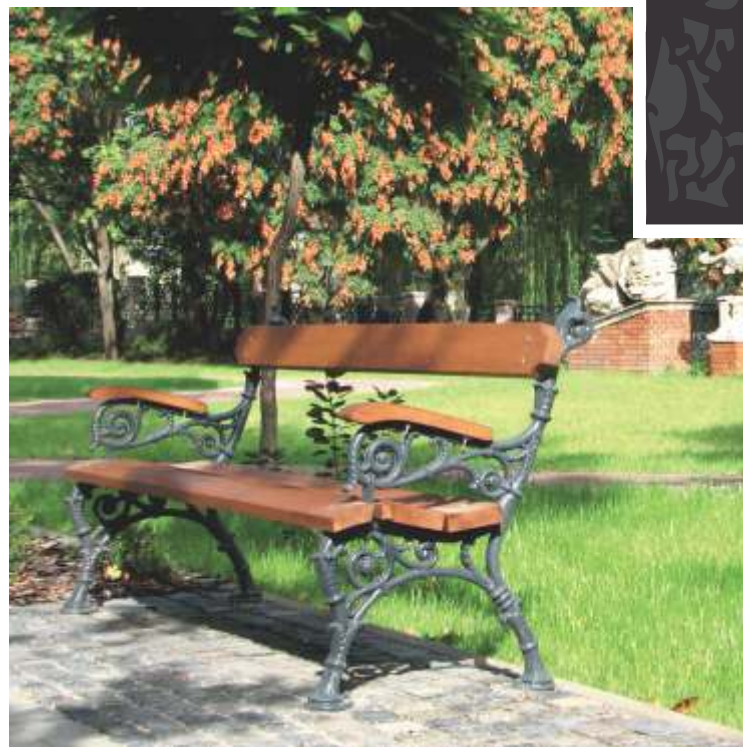

Bancă Nostalgie 44010112-T185-V

caracteristici

- suport din fontă turnată, grunduit și vopsit în culoare, în două straturi
- scânduri din lemn tratat cu lazură ecologică, de 40 mm grosime
- elemente de asamblare din inox
- masă: 58 kg