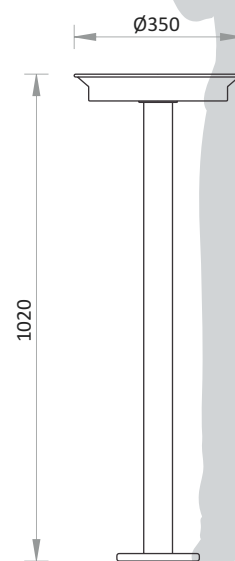

Scrumieră Colonial

44040202-V

caracteristici

- suport din fontă turnată, grunduit și vopsit în culoare, în două straturi sau suport din țeavă de oțel, zincat termic și vopsit în câmp electrostatic
- scrumieră rotundă din tablă, cu grosimea de 1,5 mm, zincată termic și vopsită în câmp electrostatic, prevăzută cu o placă perforată din inox pentru stingerea țigărilor
- dotat cu știft de siguranță
- masă: 15 kg, respectiv 7 kg

fixare, golire

- cu conexanduri, dibluri
- prin desprinderea scrumierei de stâlp

44040202-O-V

44040202-A-V