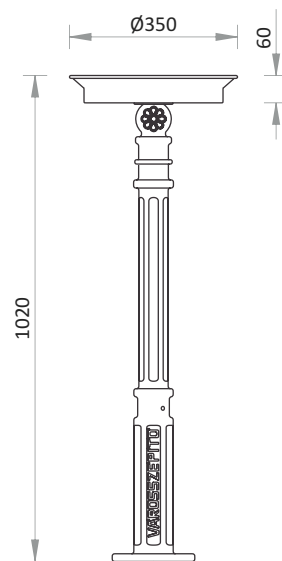

Scrumieră Colonial

44040202-V

caracteristici

- suport din fontă turnată, grunduit și vopsit în culoare, în două straturi sau suport din țeavă de oțel, zincat termic și vopsit în câmp electrostatic
- scrumieră rotundă din tablă, cu grosimea de 1,5 mm, zincată termic și vopsită în câmp electrostatic, prevăzută cu o placă perforată din inox pentru stingerea țigărilor
- dotat cu știft de siguranță
- masă: 15 kg, respectiv 7 kg

fixare, golire

- cu conexanduri, dibluri
- prin desprinderea scrumierei de stâlp

44040202-O-V

44040202-A-V