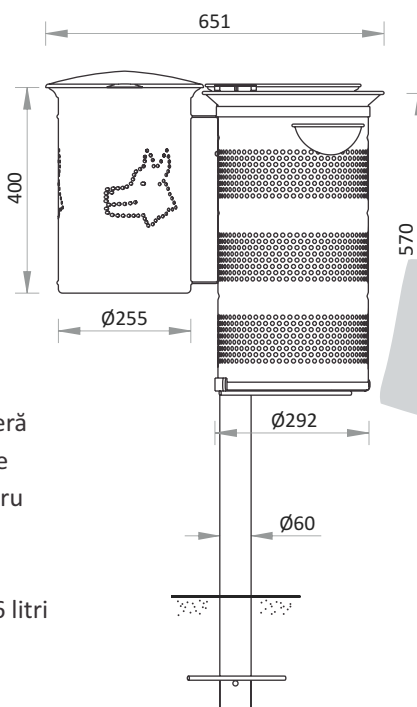

Coș Cerber 3 44040121-3-V

caracteristici

- suport combinat din țevă și profile din oțel, zincat termic și vopsit în câmp electrostatic
- un recipient colector prevăzut cu capac din tablă de oțel, cu grosimea de 1 mm, un recipient colector prevăzut cu scrumieră, confecționate din tablă de oțel, perforată, cu grosimea de 1 mm, zincate termic și vopsite în câmp electrostatic
- prevăzut cu suport pentru saci și scrumieră rotundă din tablă de oțel, cu grosimea de 1,5 mm, cu placă perforată din inox pentru stingerea țigărilor
- elemente de asamblare din inox
- capacitate utilă: 1x20 litri, respectiv 1x36 litri
- masă: 24 kg