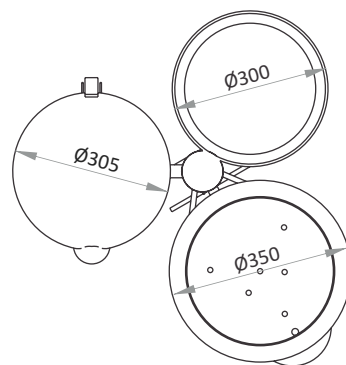

Coș Cerber 3 44040121-3-V

caracteristici

- suport combinat din țevă și profile din oțel, zincat termic și vopsit în câmp electrostatic
- un recipient colector prevăzut cu capac din tablă de oțel, cu grosimea de 1 mm, un recipient colector prevăzut cu scrumieră, confecționate din tablă de oțel, perforată, cu grosimea de 1 mm, zincate termic și vopsite în câmp electrostatic
- prevăzut cu suport pentru saci și scrumieră rotundă din tablă de oțel, cu grosimea de 1,5 mm, cu placă perforată din inox pentru stingerea țigărilor
- elemente de asamblare din inox
- capacitate utilă: 1x20 litri, respectiv 1x36 litri
- masă: 24 kg