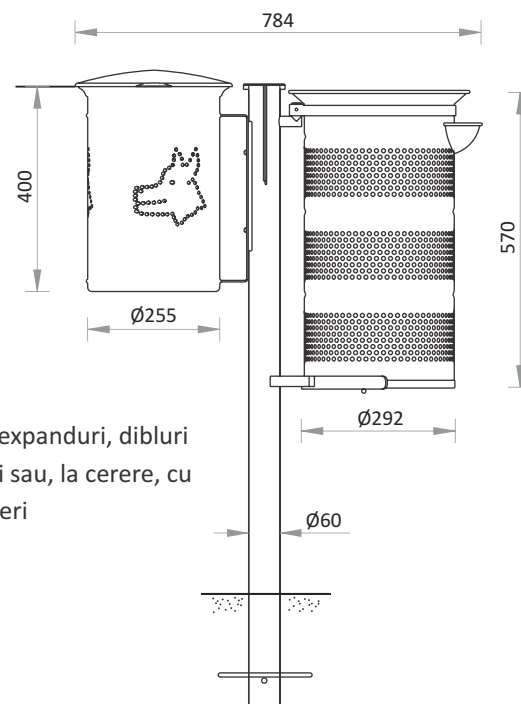

Coș Cerber 2 44040121-2-V

caracteristici

- suport combinat din țevă și profile din oțel, zincate termic și vopsite în câmp electrostatic
- un recipient colector prevăzut cu capac din tablă de oțel, cu grosimea de 1 mm, un recipient colector prevăzut cu scrumieră, confecționate din tablă de oțel, perforată, cu grosimea de 1 mm, zincate termic și vopsite în câmp electrostatic
- prevăzut cu suport pentru saci
- elemente de asamblare din inox
- capacitate utilă: 1x20 litri, respectiv 1x36 litri
- masă: 22 kg