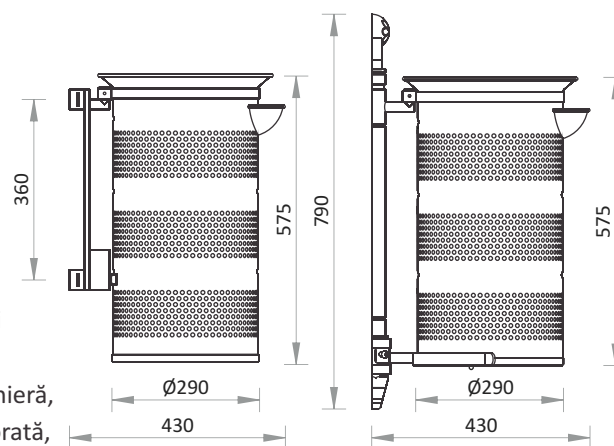

Coș Consolă

44040113-V

caracteristici

- suport din profil de oțel, zincat termic și vopsit în câmp electrostatic
- recipient colector prevăzut cu scumieră, confecționat din tablă de oțel, perforată, cu grosimea de 1 mm, zincat termic și vopsit în câmp electrostatic
- prevăzut cu sistem de blocare; elemente de asamblare din inox
- capacitate utilă: 36 litri
- masă: 8 kg

fixare, golire

- cu ajutorul platbandei de fixare, pe stâlpi cu diferite diametre, destinați sau preexistenți
- prin basculare sau, la cerere, cu suport pentru saci menajeri

Coș de perete

44040112-V

caracteristici

- suport din fontă turnată, grunduit și vopsit în culoare, în două straturi
- recipient colector prevăzut cu scumieră, confecționat din tablă de oțel, perforată, cu grosimea de 1 mm, zincat termic și vopsit în câmp electrostatic
- elemente de asamblare din inox
- capacitate utilă: 36 litri
- masă: 12 kg